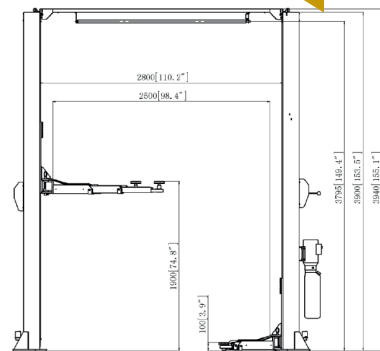

Pont 2-colonne symétrique et hydraulique avec mini base.
Symmetrische, hydraulische 2-palenhefbrug met minidrempel.

ALPHA EQUIPMENT®

- 3x200v-3x400v
- Sécurité électrique
- Elektrische veiligheid
- Breedte/largeur 3410mm
- Hoogte/hauteur 2812mm

3,5T

AE-TP35B

€2.379
€2.141

Prix livraison comprise, hors installation
Prijs levering inbegrepen, zonder plaatsing

Pont 2-colonne symétrique, hydraulique, sans base.
Symmetrische, hydraulische en vloervrije 2-palenhefbrug

ALPHA EQUIPMENT®

- 3x200v-3x400v
- Sécurité électrique
- Elektrische veiligheid
- Breedte/largeur 3424mm
- Hoogte/hauteur 3940mm

4T

AE-TP340C

€2.791
€2.512

Prix livraison comprise, hors installation
Prijs levering inbegrepen, zonder plaatsing

Uitsluitend bestemd voor de vakman. De vermelde prijzen zijn zonder BTW. Zij zijn niet bindend en kunnen op elk moment zonder voorafgaandelijk bericht gewijzigd worden. De foto's zijn illustratief en worden zonder verbintenis gegeven. Aanbiedingen zijn geldig vanaf 15 april t.e.m 30 juni 2023.

Cette action est exclusivement réservé aux professionnels. Les prix mentionnés sont hors TVA. Ils ne sont pas impératifs et peuvent être changés à chaque instant sans avis préalable. Les photos sont illustratives et non contractuelles. Prix valables du 15 avril jusqu'au 30 juin 2023.

Distributed by: