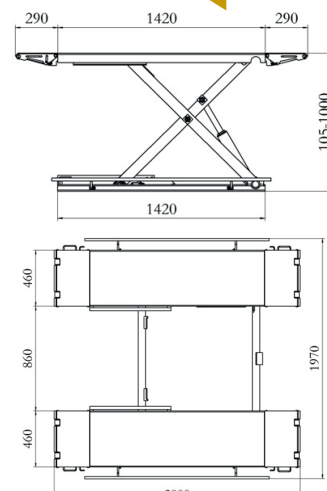

Pont ciseaux prise châssis, basse levée
Lage schaarhefbrug, lage hefhoogte

ACTION SPECIALE SPECIALEACTIE

ALPHA EQUIPMENT®

3T

- Mono 220v
- Sécurité pneumatique
- Pneumatische veiligheid

Gratis: Mobiel kit
Gratuit: Kit mobile

AE-SSL30

€2.551
€2.296

Prix livraison comprise, hors installation
Prijs levering inbegrepen, zonder plaatsing

Pont à ciseaux à poser sur le sol.
Opbouw schaarhefbrug.

ALPHA EQUIPMENT®

3,2T

AE-SSH32

€4.061
€3.655

Prix livraison comprise, hors installation
Prijs levering inbegrepen, zonder plaatsing

- 3x200v-3x400v