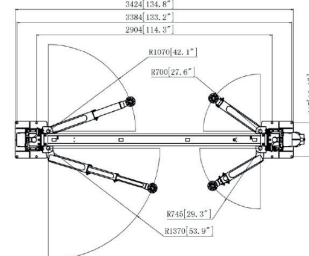

Pont 2-colonne symétrique et hydraulique avec mini base.
Symmetrische, hydraulische 2-palenhefbrug met minidrempel.

ALPHA EQUIPMENT®

- 3x200v-3x400v
- Sécurité électrique
- Elektrische veiligheid
- Breedte/largeur 3410mm
- Hoogte/hauteur 2812mm

3,5T

AE-TP35B

€2.379
€2.141

Prix livraison comprise, hors installation
Prijs levering inbegrepen, zonder plaatsing

Pont 2-colonne symétrique, hydraulique, sans base.
Symmetrische, hydraulische en vloervrije 2-palenhefbrug

ALPHA EQUIPMENT®

- 3x200v-3x400v
- Sécurité électrique
- Elektrische veiligheid
- Breedte/largeur 3424mm
- Hoogte/hauteur 3940mm

4T

AE-TP340C

€2.791
€2.512

Prix livraison comprise, hors installation
Prijs levering inbegrepen, zonder plaatsing

Uitsluitend bestemd voor de vakman. De vermelde prijzen zijn zonder BTW. Zij zijn niet bindend en kunnen op elk moment zonder voorafgaandelijk bericht gewijzigd worden. De foto's zijn illustratief en worden zonder verbintenis gegeven. Aanbiedingen zijn geldig vanaf 15 april t.e.m 30 juni 2023.

Cette action est exclusivement réservé aux professionnels. Les prix mentionnés sont hors TVA. Ils ne sont pas impératifs et peuvent être changés à chaque instant sans avis préalable. Les photos sont illustratives et non contractuelles. Prix valables du 15 avril jusqu'au 30 juin 2023.

Distributed by: