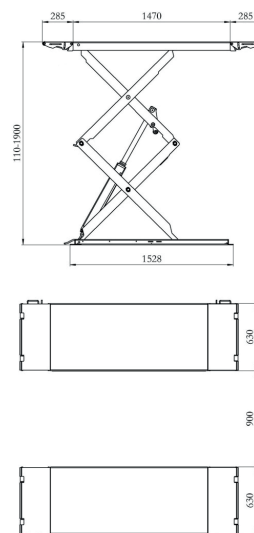

Pont ciseaux prise châssis, basse levée
Lage schaarhefbrug, lage hefhoogte

ACTION SPECIALE SPECIALEACTIE

ALPHA EQUIPMENT®

3T

- Mono 220v
- Sécurité pneumatique
- Pneumatische veiligheid

Gratis: Mobiel kit
Gratuit: Kit mobile

AE-SSL30

€2.551
€2.296

Prix livraison comprise, hors installation
Prijs levering inbegrepen, zonder plaatsing

Pont à ciseaux à poser sur le sol.
Opbouw schaarhefbrug.

ALPHA EQUIPMENT®

3,2T

AE-SSH32

€4.061
€3.655

Prix livraison comprise, hors installation
Prijs levering inbegrepen, zonder plaatsing

- 3x200v-3x400v