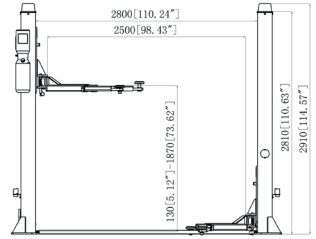

Prix livraison comprise, hors installation
Prijs levering inbegrepen, zonder plaatsing

- 3x200v-3x400v

Pont 2-colonne symétrique et hydraulique avec mini base.
Symmetrische, hydraulische 2-palenhefbrug met minidrempel.

ALPHA EQUIPMENT®

- 3x200v-3x400v
- Sécurité électrique
- Elektrische veiligheid
- Breedte/largeur 3410mm
- Hoogte/hauteur 2812mm

3,5T

AE-TP35B

€2.379
€2.141

Prix livraison comprise, hors installation
Prijs levering inbegrepen, zonder plaatsing

Pont 2-colonne symétrique, hydraulique, sans base.
Symmetrische, hydraulische en vloervrije 2-palenhefbrug

ALPHA EQUIPMENT®

- 3x200v-3x400v
- Sécurité électrique
- Elektrische veiligheid
- Breedte/largeur 3424mm
- Hoogte/hauteur 3940mm