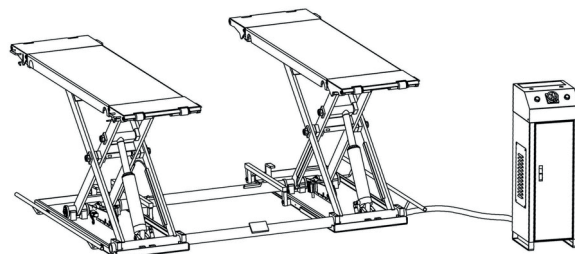

Pont ciseaux prise châssis, basse levée
Lage schaarhefbrug, lage hefhoogte

ACTION SPECIALE SPECIALEACTIE

ALPHA EQUIPMENT®

3T

- Mono 220v
- Sécurité pneumatique
- Pneumatische veiligheid

Gratis: Mobiel kit
Gratuit: Kit mobile

AE-SSL30

€2.551
€2.296

Prix livraison comprise, hors installation
Prijs levering inbegrepen, zonder plaatsing

Pont à ciseaux à poser sur le sol.
Opbouw schaarhefbrug.

ALPHA EQUIPMENT®

3,2T

AE-SSH32

€4.061
€3.655

Prix livraison comprise, hors installation
Prijs levering inbegrepen, zonder plaatsing

- 3x200v-3x400v

Pont 2-colonne symétrique et hydraulique avec mini base.
Symmetrische, hydraulische 2-palenhefbrug met minidrempel.

ALPHA EQUIPMENT®

- 3x200v-3x400v
- Sécurité électrique
- Elektrische veiligheid
- Breedte/largeur 3410mm
- Hoogte/hauteur 2812mm

3,5T

AE-TP35B

€2.379
€2.141

Prix livraison comprise, hors installation
Prijs levering inbegrepen, zonder plaatsing