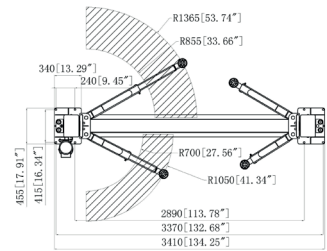

Prix livraison comprise, hors installation
Prijs levering inbegrepen, zonder plaatsing

- 3x200v-3x400v

Pont 2-colonne symétrique et hydraulique avec mini base.
Symmetrische, hydraulische 2-palenhefbrug met minidrempel.

ALPHA EQUIPMENT®

- 3x200v-3x400v
- Sécurité électrique
- Elektrische veiligheid
- Breedte/largeur 3410mm
- Hoogte/hauteur 2812mm

3,5T

AE-TP35B

€2.379
€2.141

Prix livraison comprise, hors installation
Prijs levering inbegrepen, zonder plaatsing

Pont 2-colonne symétrique, hydraulique, sans base.
Symmetrische, hydraulische en vloervrije 2-palenhefbrug

ALPHA EQUIPMENT®

- 3x200v-3x400v
- Sécurité électrique
- Elektrische veiligheid
- Breedte/largeur 3424mm
- Hoogte/hauteur 3940mm